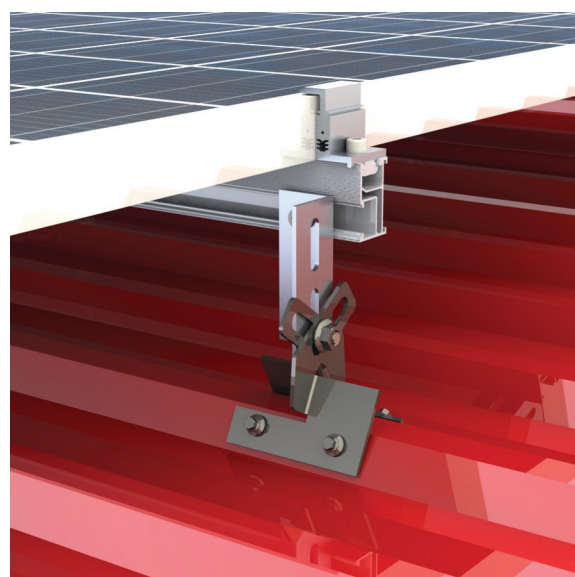

SYSTEM CORAB T-03

Materiał / Material:
aluminium i stal nierdzewna /
aluminum and stainless steel

Regulacja uchwytów / Adjustability of hooks:
tak / yes

**Układ modułów pionowy /
Modules layout portrait:**

Indeks / Index:	Szyna montażowa / Mounting rail
XFS_T035	SM-31x50 KLIK 

**Układ modułów poziomy /
Modules layout landscape:**

Indeks / Index:	Szyna montażowa / Mounting rail
XFS_T036	SM-31x50 KLIK 

Opcje / Option:

- czarne klemy / black clamps
- łącznik boczny / lateral rail connector
- zaślepki szyn / end caps
- akcesoria do wyrównania potencjałów / accessories for potential equalization
- przystosowany do modułów szkło-szkło / adapted for glass-glass modules