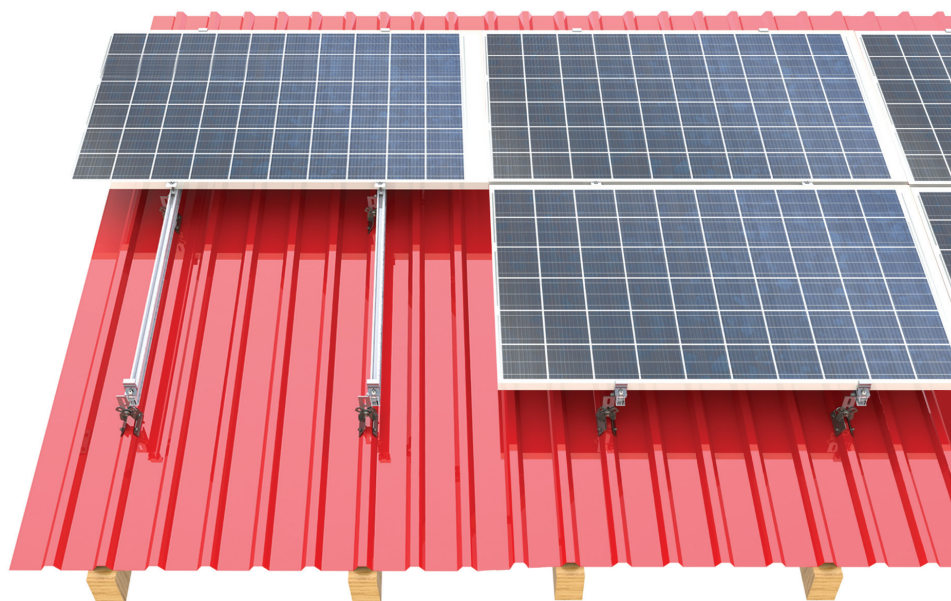

SYSTEM CORAB T-03

Materiał / Material:
aluminium i stal nierdzewna /
aluminum and stainless steel

Regulacja uchwytów / Adjustability of hooks:
tak / yes

**Układ modułów pionowy /
Modules layout portrait:**

Indeks / Index:	Szyna montażowa / Mounting rail
XFS_T035	SM-31x50 KLIK 

**Układ modułów poziomy /
Modules layout landscape:**

Indeks / Index:	Szyna montażowa / Mounting rail
XFS_T036	SM-31x50 KLIK 

Opcje / Option:

- czarne klemy / black clamps
- łącznik boczny / lateral rail connector
- zaślepki szyn / end caps
- akcesoria do wyrównania potencjałów / accessories for potential equalization
- przystosowany do modułów szkło-szkło / adapted for glass-glass modules