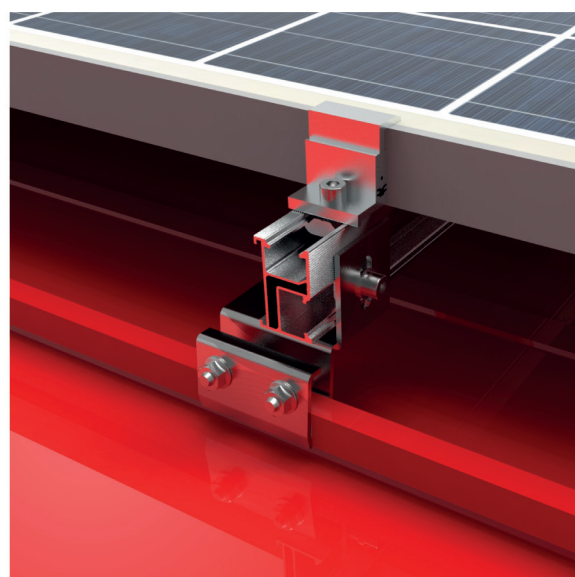

SYSTEM CORAB B-03

Materiał / Material:
aluminium i stal nierdzewna /
aluminum and stainless steel

Regulacja uchwytów / Adjustability of hooks:
tak / yes

**Układ modułów pionowy /
Modules layout portrait:**

Indeks / Index:	Szyna montażowa / Mounting rail
XFS_R017	SM-31x50 KLIK 

**Układ modułów poziomy /
Modules layout landscape:**

Indeks / Index:	Szyna montażowa / Mounting rail
XFS_R018	SM-31x50 KLIK 

Opcje / Option:

- czarne klemy / black clamps
- łącznik boczny / lateral rail connector
- zaślepki szyn / end caps
- akcesoria do wyrównania potencjałów / accessories for potential equalization
- przystosowany do modułów szkło-szkło / adapted for glass-glass modules